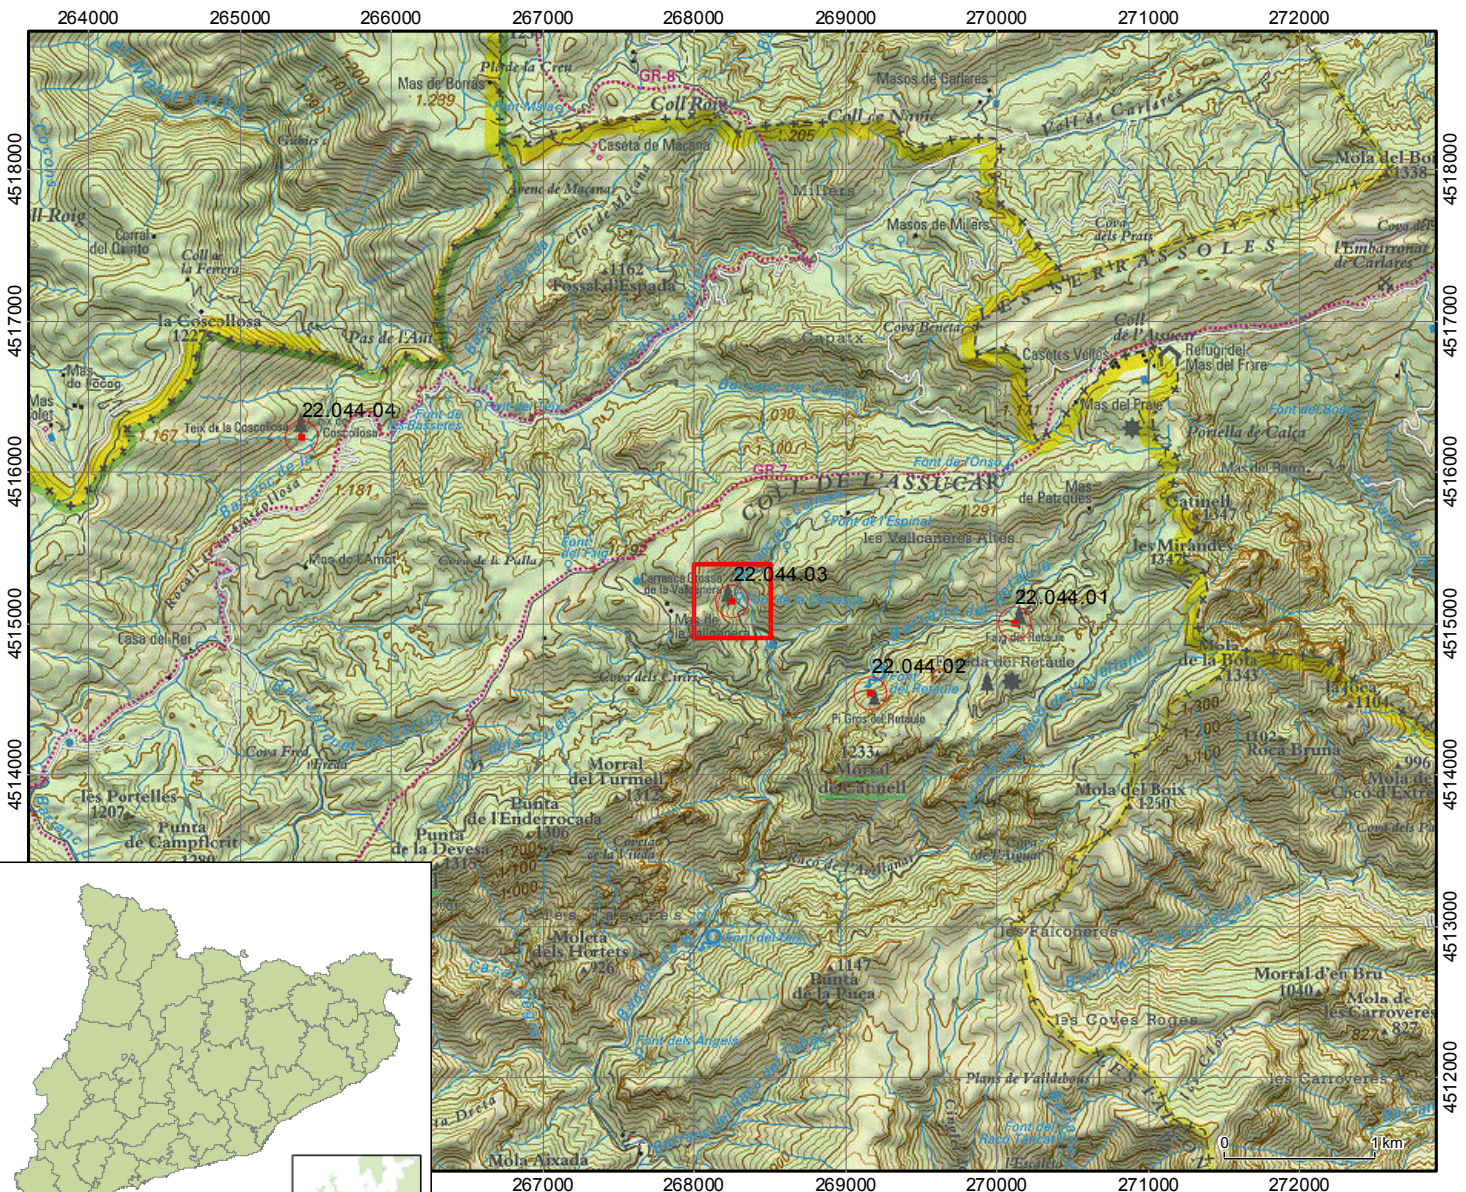

AM 22.044.03 (1992)
Carrasca Grossa de les Vallcaneres

Comarca:	Montsià, el	N normal, típic, ordinari
TM:	Sénia, la	
Poble:		
Indret:	Les Vallcaneres, font de la Carrasca Grossa	

sp.:	<i>Quercus ilex subsp. ballota</i>
Notes:	

Localització:	UTM ED50 (m): X 268251 Y 4515149 UTM ETRS89 (m): X 268156 Y 4514946
----------------------	--

* Aquest document s'ha generat de manera automàtica. Si detecteu algun error tan de dades com de localització us preguem que ens ho feu saber.
 Cartografia de referència: Ortos 1:5000 i base topogràfica 1:50.000 ICC (2012.02)