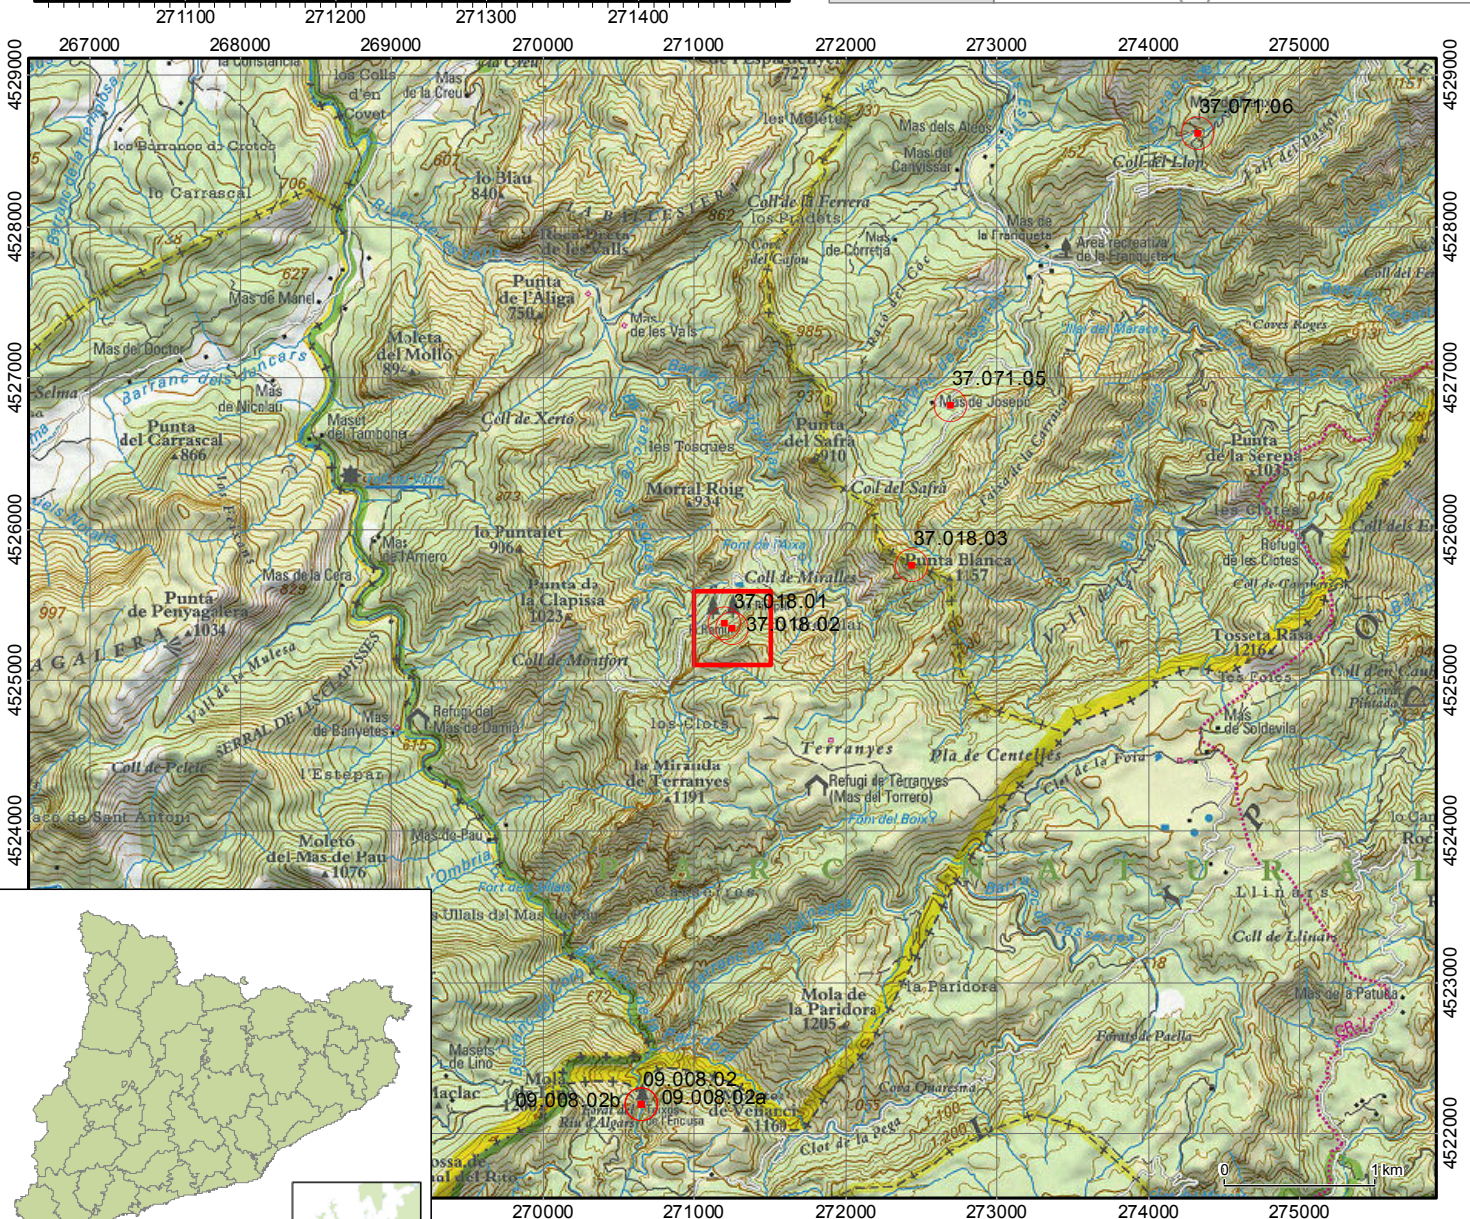

AM **37.018.01** **(1990)**
Lo Pi Ramut

Comarca:	Terra Alta, la	N normal, típic, ordinari
TM:	Arnes	
Poble:		
Indret:	L'Escaleta, coll de Miralles	

sp.: *Pinus nigra subsp. salzmannii*

Notes:

Localització: **UTM ED50 (m): X 271250 Y 4525344**
UTM ETRS89 (m): X 271155 Y 4525141

* Aquest document s'ha generat de manera automàtica. Si detecteu algun error tan de dades com de localització us preguem que ens ho feu saber.
 Cartografia de referència: Ortos 1:5000 i base topogràfica 1:50.000 ICC (2012.02)